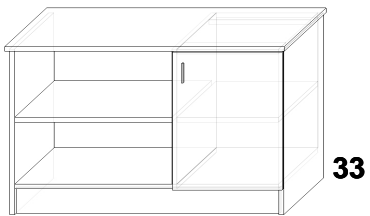

ZESTAW STANDARDOWYCH MEBLI BIUROWYCH

100/50/65H

30

STOLIK PODRĘCZNY DO BIURKA

124/45/66H

31/P

SZAFKA-DOSTAWKA DO BIURKA (prawa)

124/45/66H

31/L

SZAFKA-DOSTAWKA DO BIURKA (lewa)

60/40/45H

32

STOLIK POD DRUKARKE

100/60/66H

33

SZAFKA POD XERO

100/50/60H

34

STOLIK OKOLICZNOŚCIOWY

60/60/60H

35

STOLIK OKOLICZNOŚCIOWY

50/38/50H

36