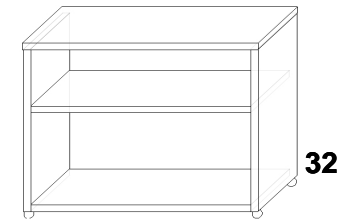

ZESTAW STANDARDOWYCH MEBLI BIUROWYCH

100/50/65H

30

STOLIK PODRĘCZNY DO BIURKA

124/45/66H

31/P

SZAFKA-DOSTAWKA DO BIURKA (prawa)

124/45/66H

31/L

SZAFKA-DOSTAWKA DO BIURKA (lewa)

60/40/45H

32

STOLIK POD DRUKARKE

100/60/66H

33

SZAFKA POD XERO

100/50/60H

34

STOLIK OKOLICZNOŚCIOWY

60/60/60H

35

STOLIK OKOLICZNOŚCIOWY

50/38/50H

36